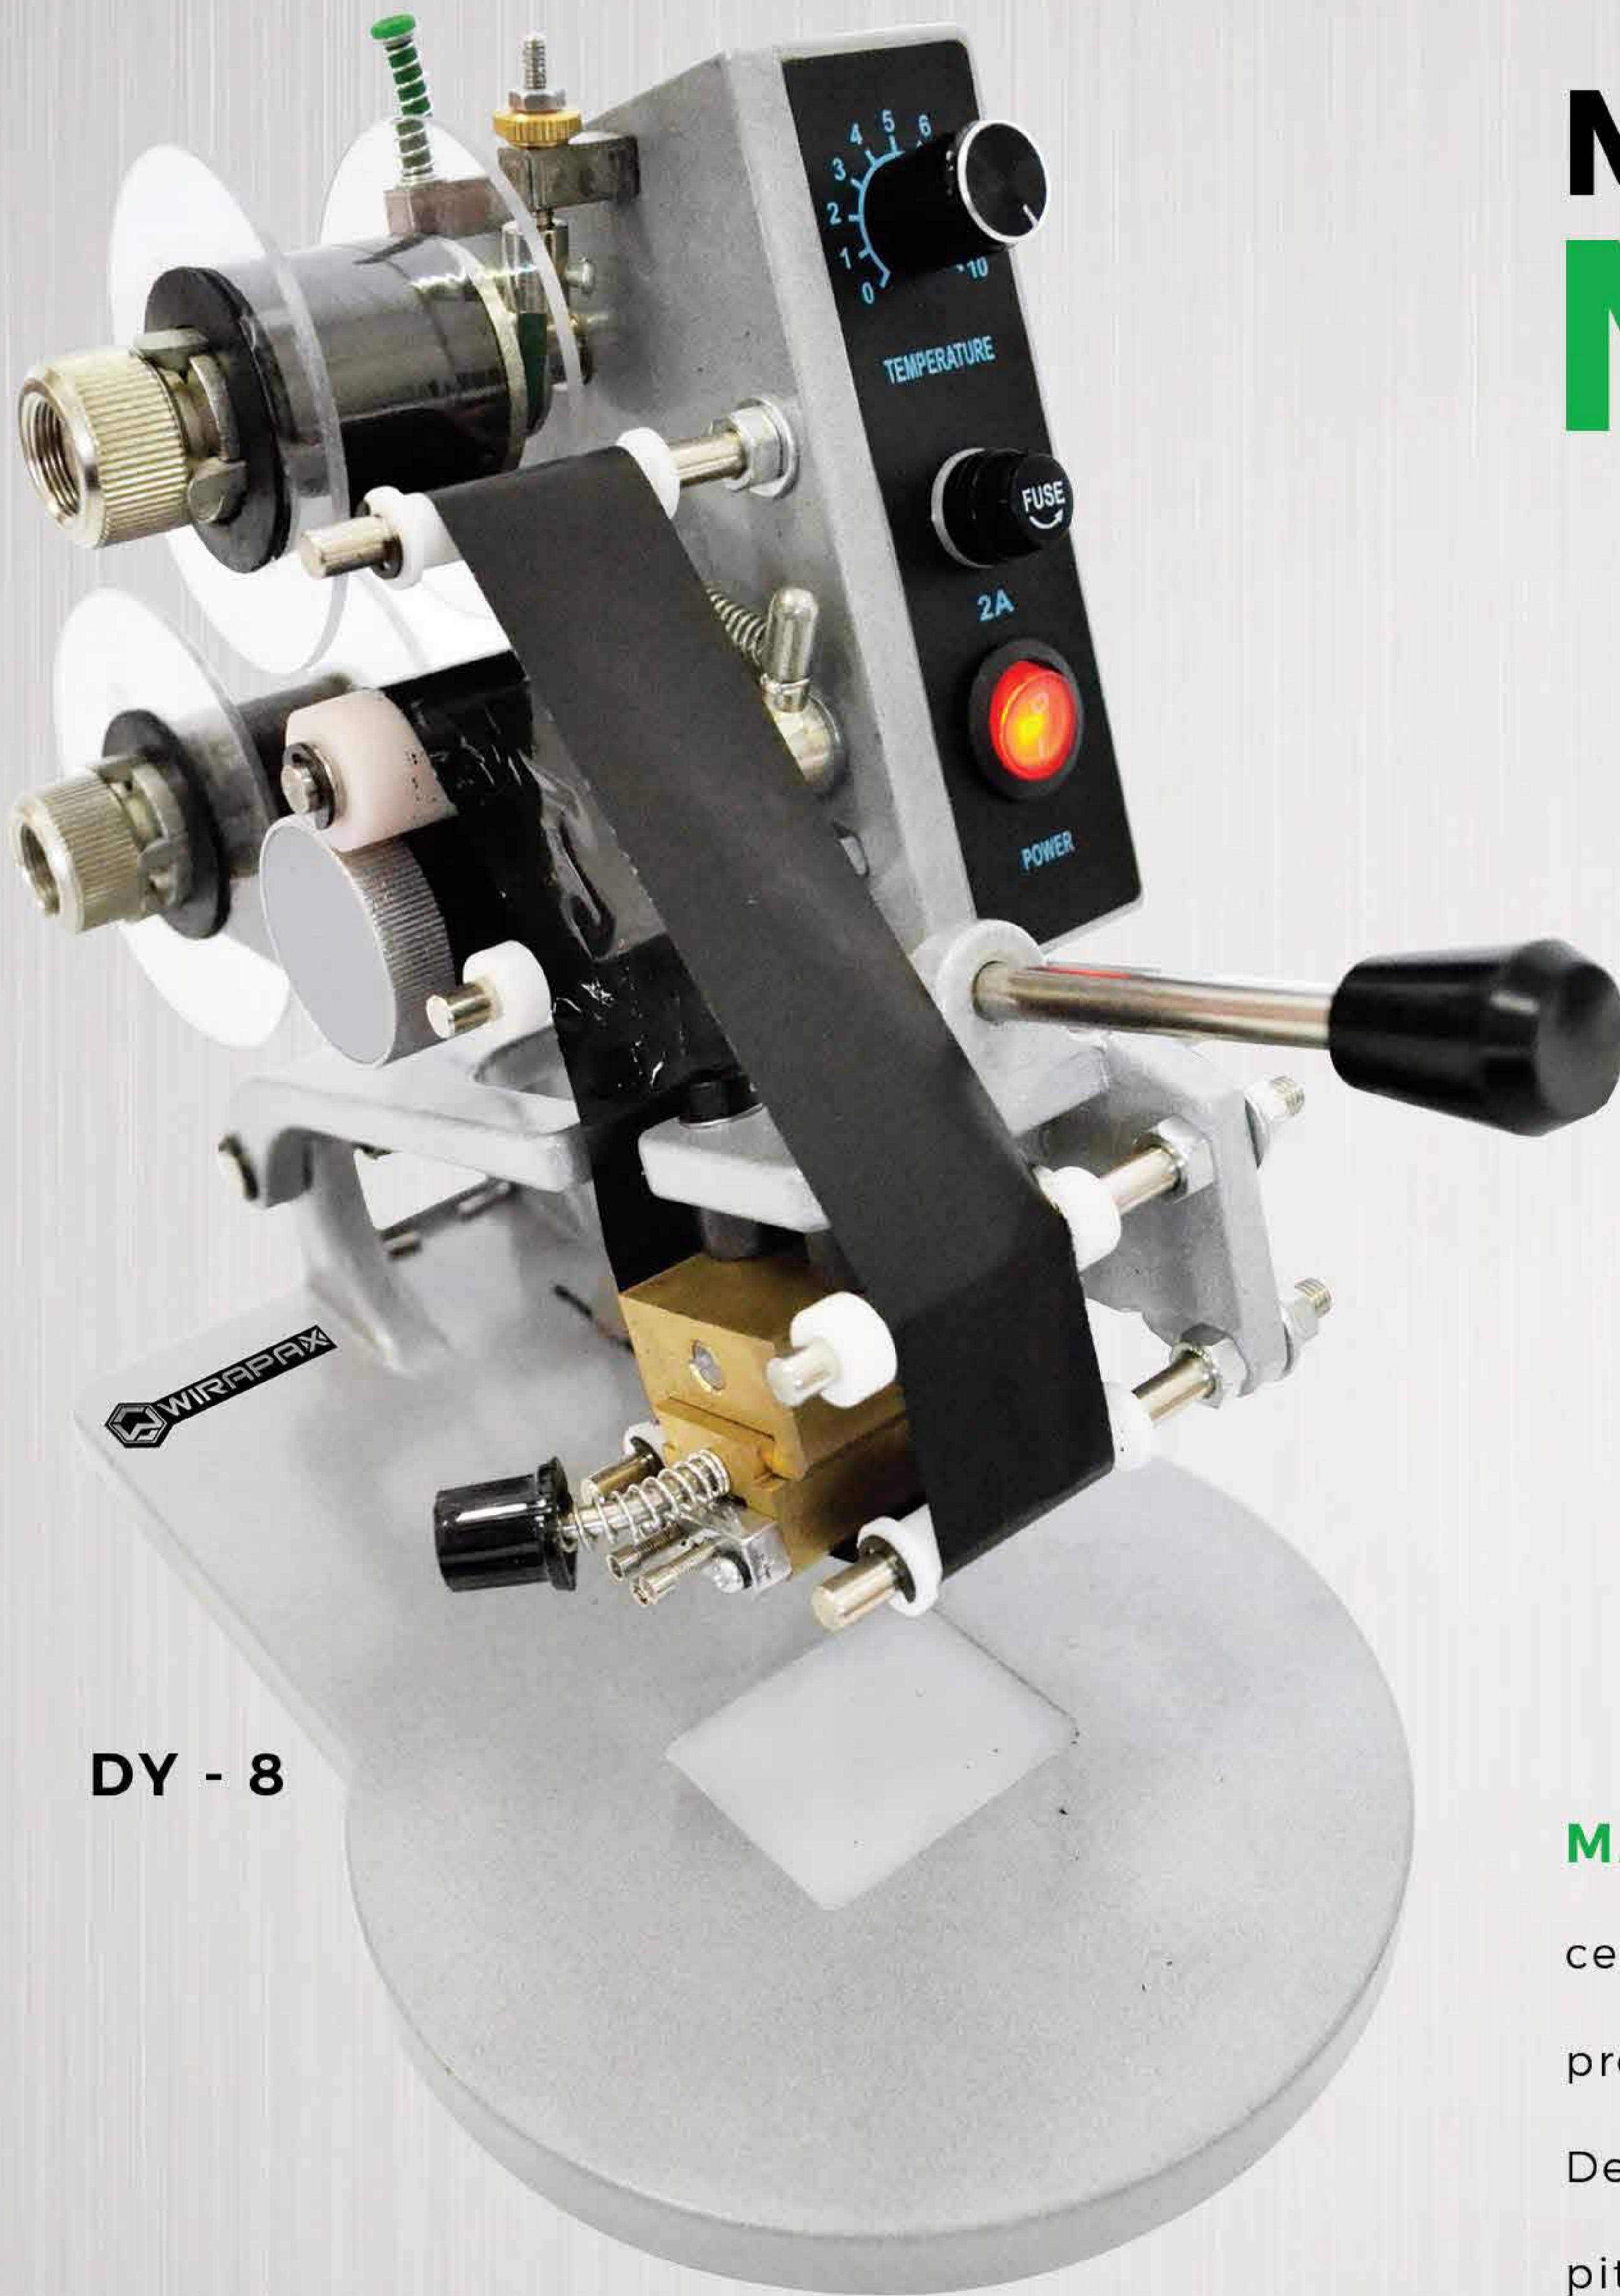

MANUAL CODING MACHINE

DY-8

MANUAL CODING MACHINE

DY SERIES

DY - 8

DY - 6

MANUAL CODING MACHINE DY adalah mesin cetak manual dengan fungsi mencetak kode produksi, tanggal kadaluwarsa, dll pada packaging. Dengan kualitas yang baik, DY mencetak menggunakan pita tinta dan sangat mudah untuk dioperasikan.

MODEL	VOLTAGE (V/Hz)	POWER (W)	PRINTING SPEED (mm)	COLOR RIBBON WIDTH (mm)	ONE LINE	TWO LINES	THREE LINES	DIMENSION (mm)	NET WEIGHT (Kg)
DY-6	220/50	40	0-100	25/30/35	3*5 MAX 6 CHARACTER	3*5 MAX 10 CHARACTER	-	280*160*220	2
DY-8	220/50	40	0-100	25/30/35	2*4 MAX 15 CHARACTER	2*4 MAX 30 CHARACTER	2*4 MAX 45 CHARACTER	270*160*220	2