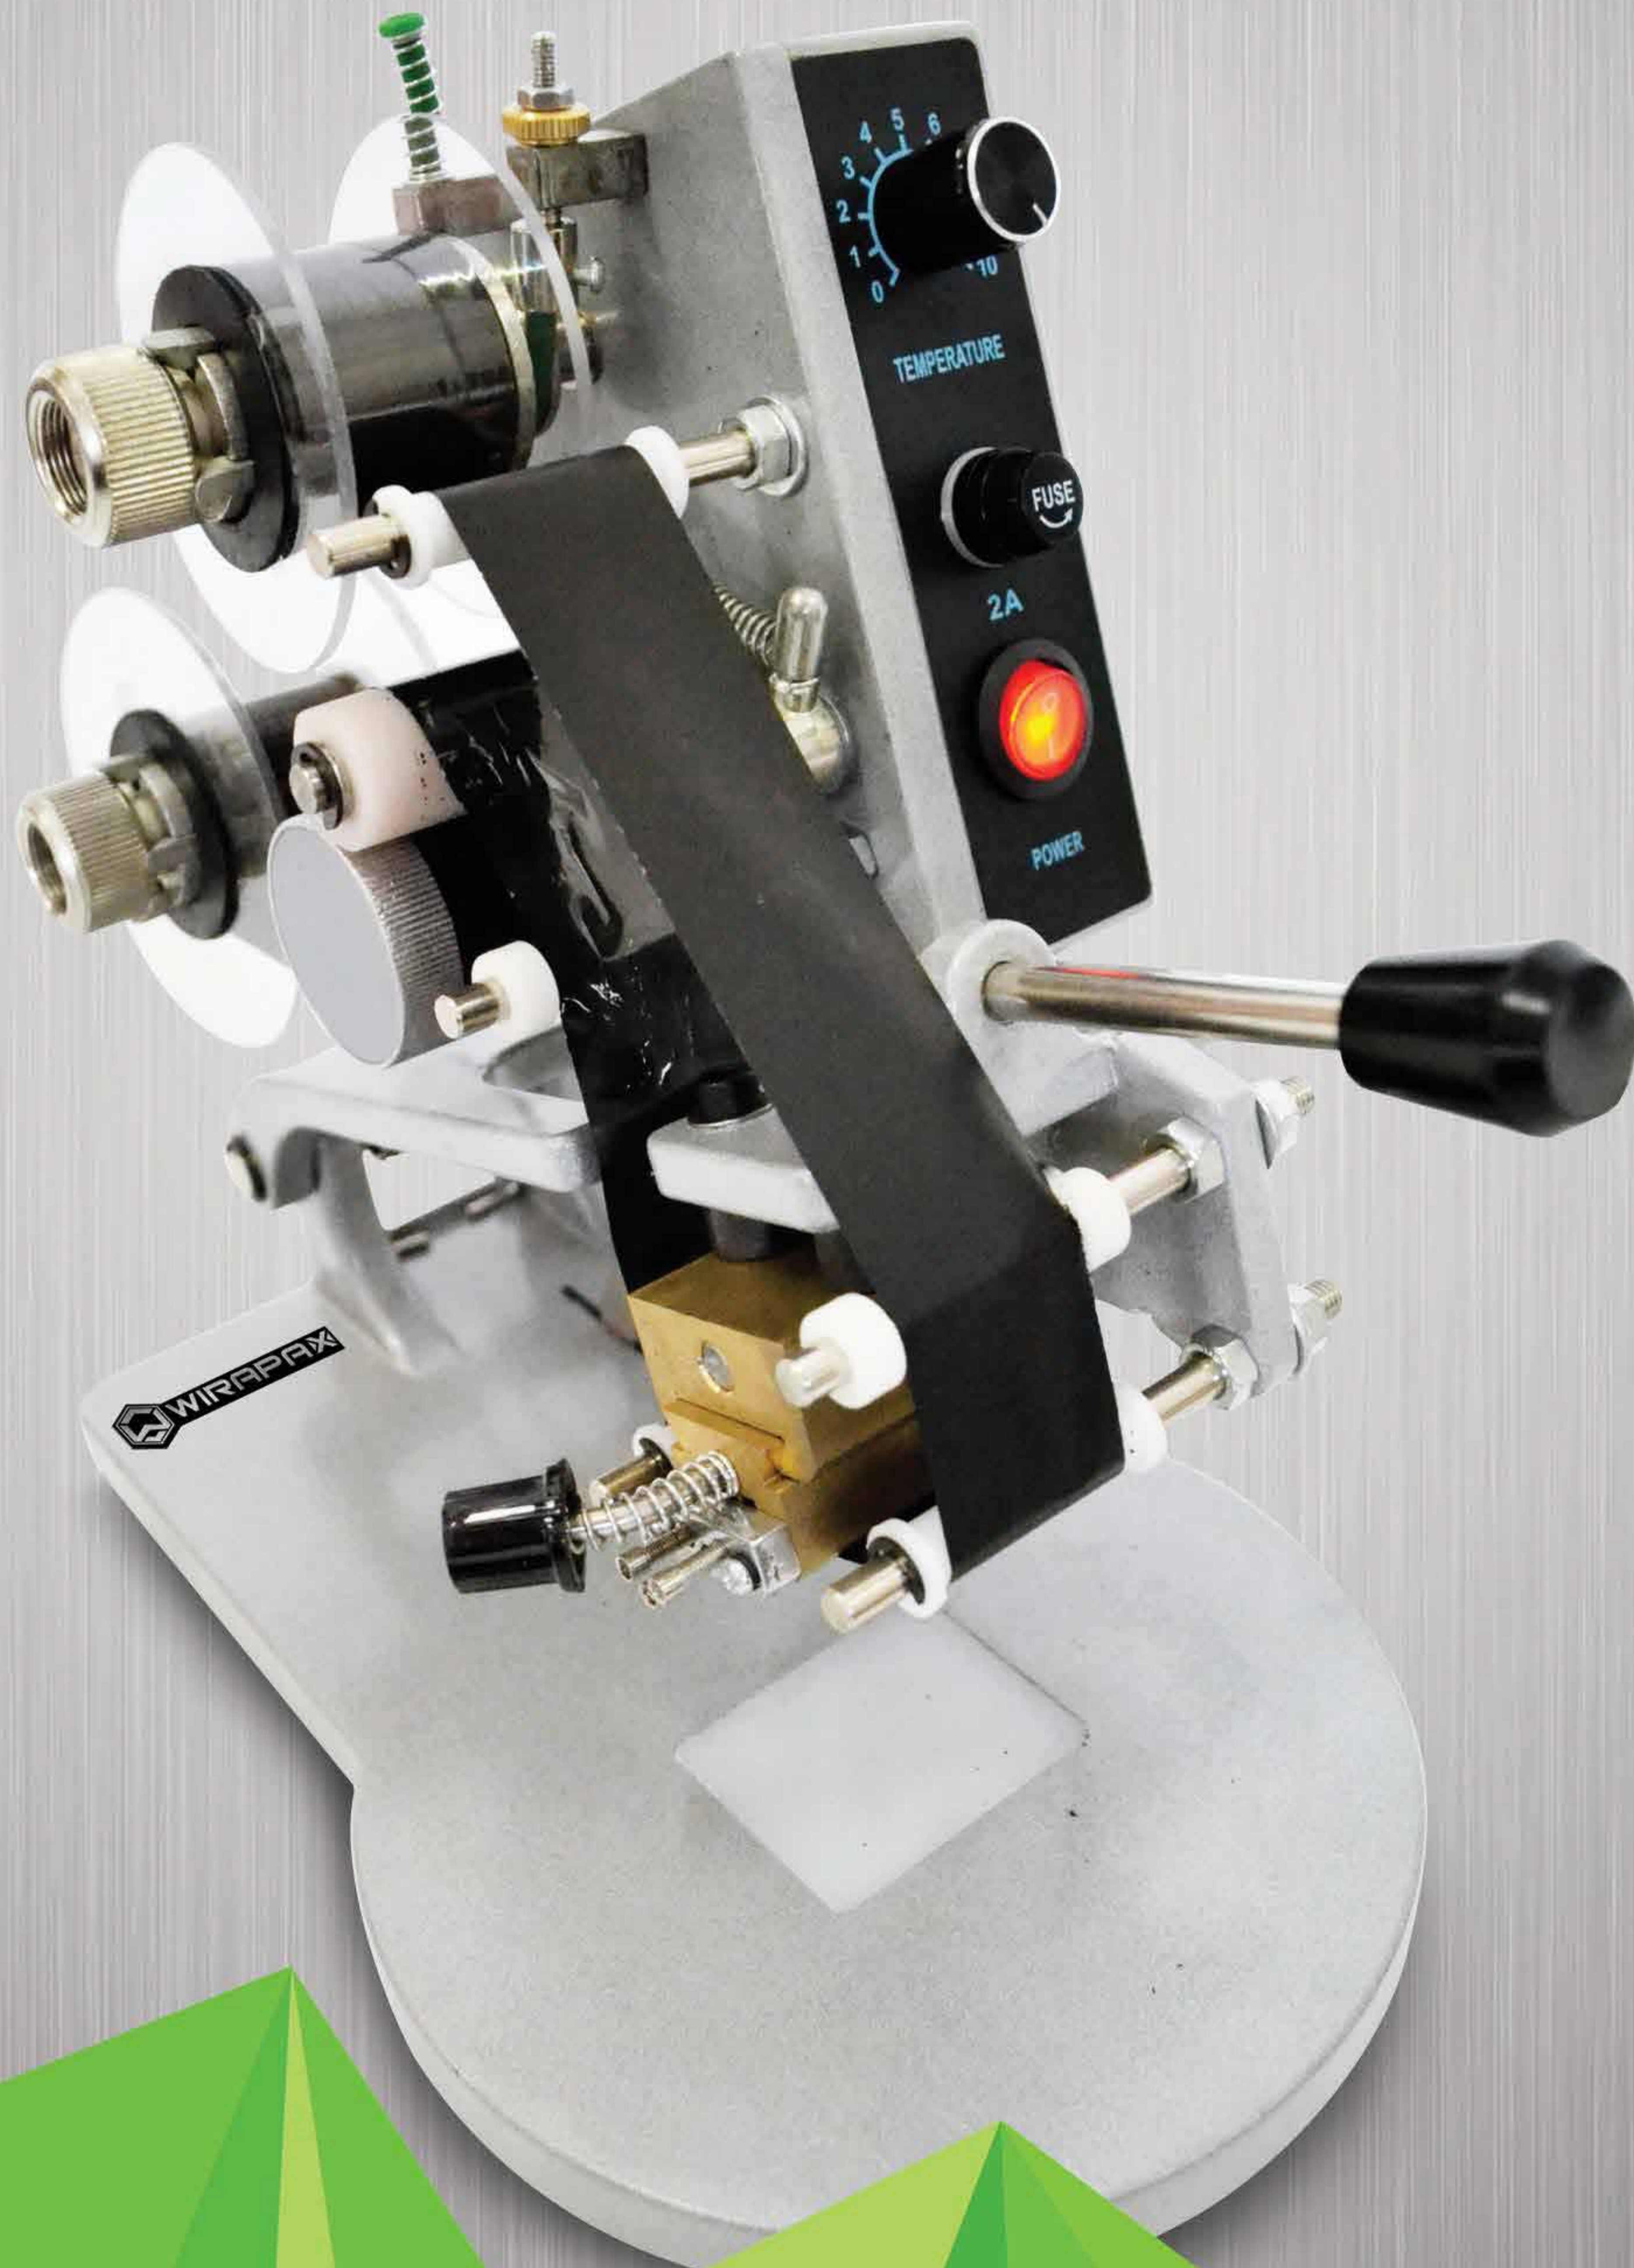

MANUAL CODING MACHINE

DY-8

MANUAL CODING MACHINE

DY SERIES

DY - 8

DY - 6

MANUAL CODING MACHINE DY adalah mesin cetak manual dengan fungsi mencetak kode produksi, tanggal kadaluwarsa, dll pada packaging. Dengan kualitas yang baik, DY mencetak menggunakan pita tinta dan sangat mudah untuk dioperasikan.

MODEL	VOLTAGE (V/Hz)	POWER (W)	PRINTING SPEED (mm)	COLOR RIBBON WIDTH (mm)	ONE LINE	TWO LINES	THREE LINES	DIMENSION (mm)	NET WEIGHT (Kg)
DY-6	220/50	40	0-100	25/30/35	3*5 MAX 6 CHARACTER	3*5 MAX 10 CHARACTER	-	280*160*220	2
DY-8	220/50	40	0-100	25/30/35	2*4 MAX 15 CHARACTER	2*4 MAX 30 CHARACTER	2*4 MAX 45 CHARACTER	270*160*220	2